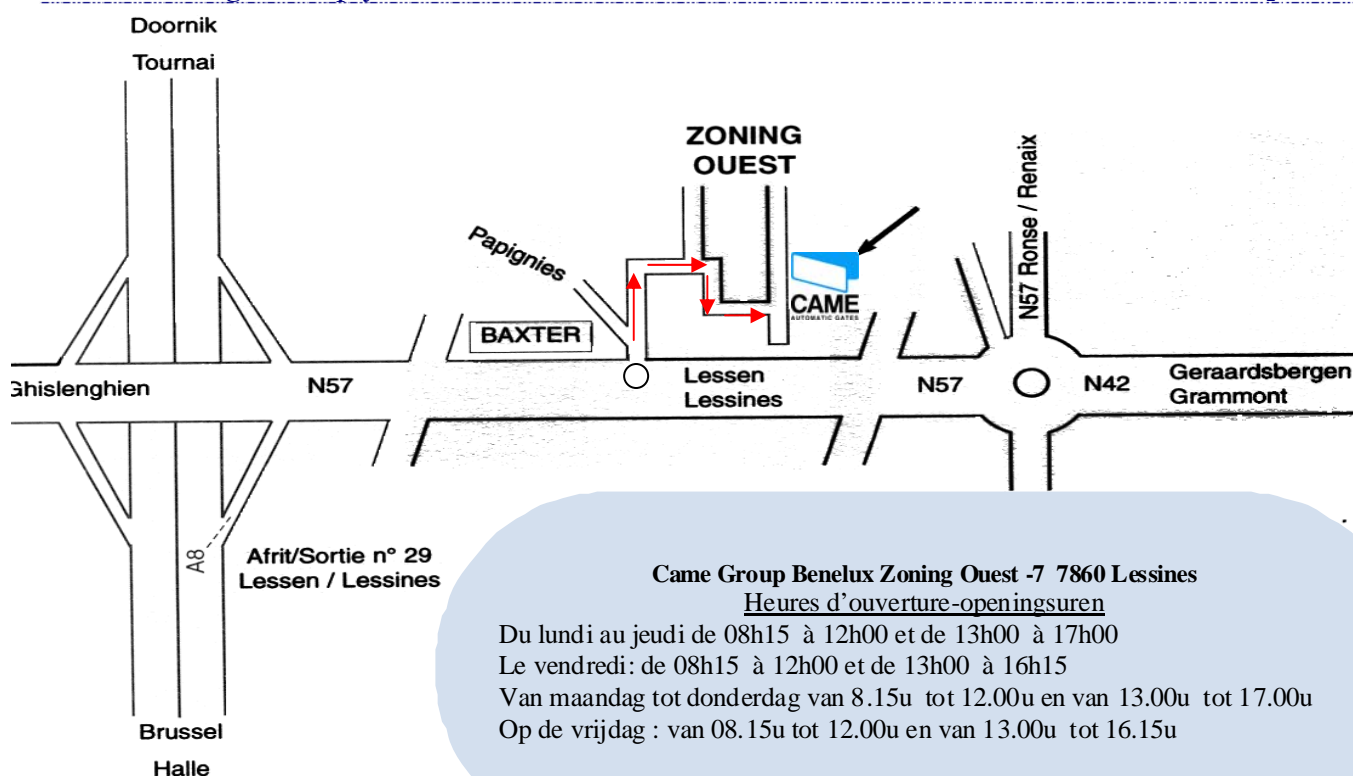

Via Gent

- E40 van Gent naar Brussel
- Afrit 17 (Wetteren).
- U volgt rechts de richting Zottegem-Geraardsbergen
- In Geraardsbergen volgt u richting Lessines
- Aan het eerste rondpunt in Lessines volgt u richting Brussel (= richting E429=rechtdoor)
- Na 1 km komt u aan 1 tweede rondpunt (tankstation ESSO). Daar slaat u rechtsaf om in de zoning binnen te rijden
- Daarna zie schema hieronder

Via Gand

- E40 de Gand vers Bruxelles
- Sortie 17 (Wetteren).
- Direction Zottegem-Geraardsbergen
- A Geraardsbergen(Grammont)suivre la direction de Lessines.
- Au premier rond point de Lessines, suivre la direction de Bruxelles (= tout droit, = direction E429,)
- 1 km plus loin, vous arrivez à un second rond point (station Esso), tourner à droite pour entrer dans le zoning
- Ensuite voir plan ci-dessous

Via Doornik

- E429 Doornik ->Brussel
- Afrit Lessines
- De richting Lessines –Grammont (Geraardsbergen) volgen
- Aan uw linkerkant ziet u het groot bedrijf "Baxter". 200m verder is er een rondpunt.
- Daar volgt u de pijlen (zie schema)

Via Tournai

- E429 Tournai-> Bruxelles
- Sortie Lessines
- Suivre la direction Lessines-Grammont
- Sur votre gauche vous apercevez la société Baxter. 200 m plus loin, au rond point , entrer dans le zoning Ouest
- Ensuite suivre les flèches sur le plan)