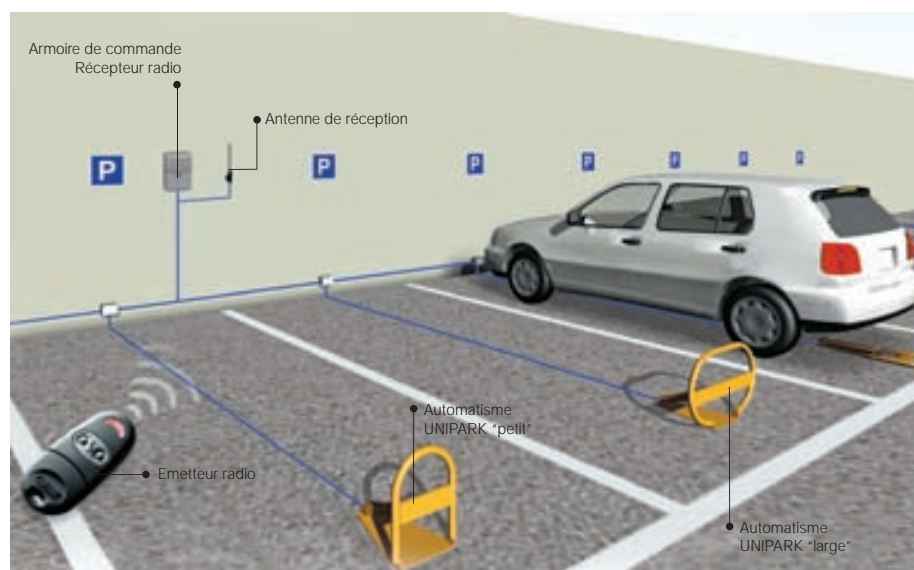

Installation type:

Informations techniques:

Type	UNIPARK
Degré de protection	IP54
Alimentation carte	230V A.C. (50/60 Hz)
Alimentation moteur	24V D.C.
Absorption	1,7A max
Puissance nominale	20W
Intermittence/travail	service intensif
Durée de la manœuvre	10s
Température de fonctionnement	-20°C ÷ +55°C

Made in Italy

Came
cancelli automatici
s.p.a.

via Martiri della Libertà, 15
31030 Dosson di Casier - Treviso - Italy

www.came.it - info@came.it