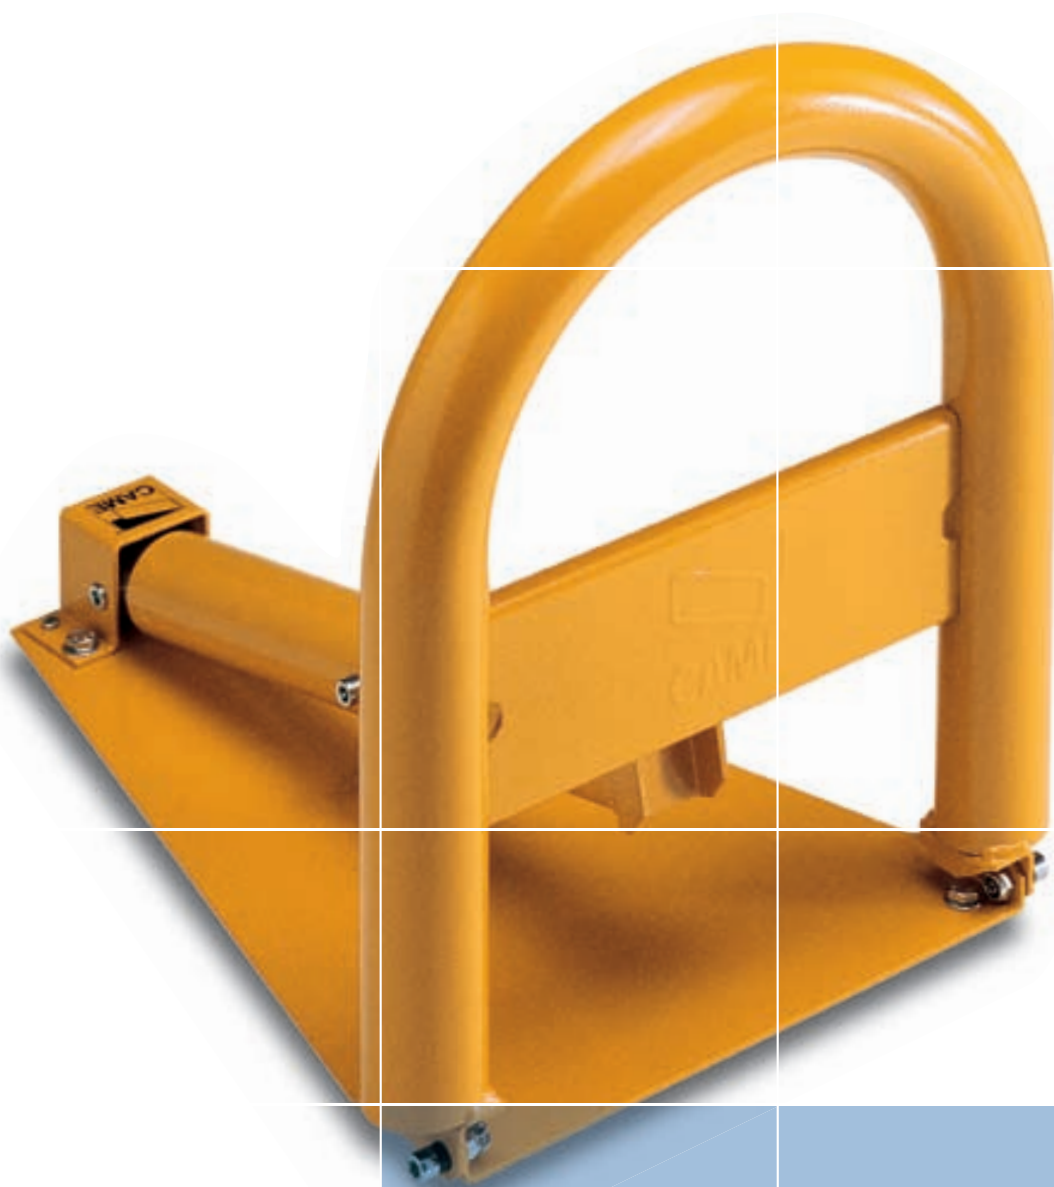

Automatisme
de réservation
de place de
parking pour
votre voiture

UNIPARK

**Il est désormais possible
de réserver une place
pour votre voiture**

La barrière automatique UNIPARK est une idée innovante qui trouve son application dans tous les milieux résidentiels ou industriels. Fonctionnelle et pratique, elle garantit toujours l'accès à votre place de parking.

CAME
PORTES AUTOMATIQUES

UNIPARK

Avec UNIPARK vous ne perdez plus de temps pour vous garer!

Idéal pour toutes les configurations où l'on désire réserver son propre parking ou celui du personnel autorisé, UNIPARK offre en plus la possibilité d'ouvrir et de fermer la barrière par une simple impulsion sur la radiocommande.

Esthétisme et efficacité. Pour une meilleure protection de la zone à réserver, UNIPARK est aussi disponible avec une barrière plus large.

Sécurité totale. Arrêt du mouvement en cas de détection d'un obstacle pour assurer le maximum de sécurité pendant le service.

UNIPARK est équipé d'une base pour la fixation au sol qui permet l'installation quelles que soient les conditions d'application.

L'électronique

UNIPARK est le système d'automatisation variment sûr et fiable grâce à la technologie en 24V avec la quelle il a été conçu, en outre il garantit: