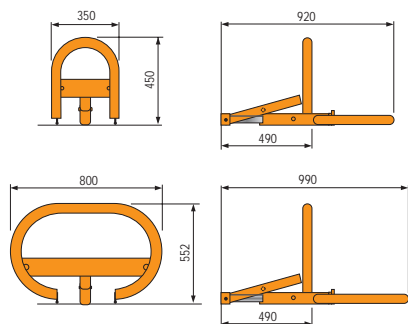

UNIPARK

Avec UNIPARK vous ne perdez plus de temps pour vous garer!

Idéal pour toutes les configurations où l'on désire réserver son propre parking ou celui du personnel autorisé, UNIPARK offre en plus la possibilité d'ouvrir et de fermer la barrière par une simple impulsion sur la radiocommande.

Esthétisme et efficacité. Pour une meilleure protection de la zone à réserver, UNIPARK est aussi disponible avec une barrière plus large.

Sécurité totale. Arrêt du mouvement en cas de détection d'un obstacle pour assurer le maximum de sécurité pendant le service.

UNIPARK est équipé d'une base pour la fixation au sol qui permet l'installation quelles que soient les conditions d'application.

L'électronique

UNIPARK est le système d'automatisation variment sûr et fiable grâce à la technologie en 24V avec la quelle il a été conçu, en outre il garantit:

- > Autoapprentissage du code radio de transmetteur à récepteur
- > Dispositif ampérométrique pour la détection des obstacles et pour la gestion des fins de course
- > Connexion pour cartes extension de l'équipement jusqu'à 4 UNIPARK maximum connectées à la même armoire.

Les modèles

UNIP
Motoréducteur irréversible en 24V D.C. avec tapis de fixation

ARK1
Barrière PETITE

ARK2
Barrière LARGE

Dimensions:

Installation type:

Informations techniques:

Type	UNIPARK
Degré de protection	IP54
Alimentation carte	230V A.C. (50/60 Hz)
Alimentation moteur	24V D.C.
Absorption	1,7A max
Puissance nominale	20W
Intermittence/travail	service intensif
Durée de la manœuvre	10s
Température de fonctionnement	-20°C ÷ +55°C

Made in Italy

Came
cancelli automatici
s.p.a.

via Martiri della Libertà, 15
31030 Dosson di Casier - Treviso - Italy

www.came.it - info@came.it