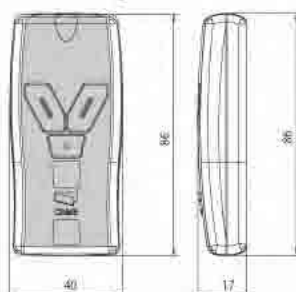

bedienings-
toebehoren

nieuwe TOUCH 40.685MHz

De elegante zender en multifunctioneel tot 8 kanalen

8 kanalen voor 16 miljoen mogelijke combinaties met een persoonlijke code. Een toebehoren met stijl, elegantie en vooral ergonomisch, waarvan de frontplaat blinkend polycarbonaat is en de greep "Soft Touch" TOUCH is de nieuwe zender in het gamma van Came die zich aansluit bij de quartz technologie en met een polyvalent praktisch gebruik.

40.685MHz-
geharmoniseerde
frequentie op
wereldniveau

Afmetingen

De troeven

- Ledsignaal (Rood of blauw) verschillend in functie van de kanalen.
- Geen ongewenste werking ondanks de gevoeligheid van de toetsen.
- Geharmoniseerde frequentie op wereldniveau. Het gebruik van deze frequentie is niet beperkt door reglementen vooral in industriële gebieden.

Afmetingen

Type	TCH-4024 / TCH-4048
Frequentie	40.685 MHz
Bereik	50-150 m
Type batterij	batterij 12V alcalium
Afmetingen	40x96x17 mm
Mogelijke codes	16.777.216
Materiaal	blinkend polycarbonaat /soft touch
Therm. bescherming	45g
Omgevingstemperatuur	-20°C min. +55°C max

Serie TOUCH: het volledige gamma

Quartz zender 2+2 kanalen
op 40.685MHz

001TCH-4024

Quartz zender 4+4 kanalen
op 40.685MHz

001TCH-4048

Frequentieprint op
40.685MHz

001AF40

Antenne op 40.685MHz

001TOP-A40