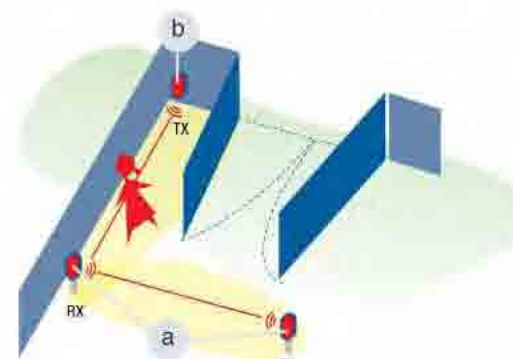

Voorbeeld van installatie

Ideaal voor het installeren van een automatiseringssysteem op een bestaande poort

Zonder kabel = + praktisch,
+ gemakkelijk te installeren
+ economisch

Draaihek

DB met tweerichting werkende fotocel 90°. De infraroodstraal beschermt zelfs de zone tussen de vleugel van het hek en de muur.