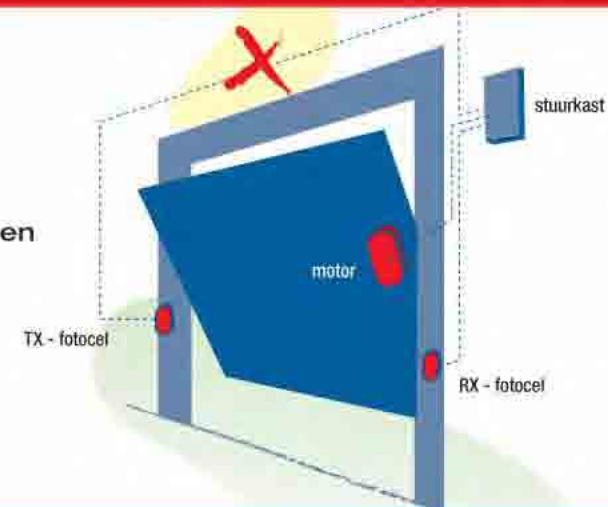

nieuw DB

De draadloze fotocel: minder kabel en werk

Een revolutionair idee voor het installeren van een automatisatie op een bestaande poort die hiervoor niet uitgerust was.
De DB beperkt de tijd en kosten van installatie, dit zowel wat het metselwerk als de grondwerken betreft.

GEBREVETTEERD

Het is de ideale oplossing voor kantel- en sectionaalpoorten, draai- en schuifhekken alsook industriële poorten.

Het exclusieve systeem met 2 richtingstralen laat toe om de detectiezone te vergroten en het aantal te monteren elementen te verminderen.

De DB is volledig onafhankelijk en de zender wordt gevoed door 4 vervangbare batterijen, de signalisatieled "batterijen" zal 3 weken voor het einde van hun levensduur beginnen oplichten.

Afmetingen

Afmetingen		
Type	DIW01 - DIW02	
	Zender	Ontvanger
Voeding	6V (4 batterijen 1.5V AAA)	24V A.C. 50-60 Hz
Verbruik	70 µA	48mA
Beschermingsgraad	IP54	IP54 IP5
Materiaal	ABS	ABS
Omgevingstemperatuur	-20°C min. +55°C max	-20°C min. +55°C max

Voorbeeld van installatie

Ideaal voor het installeren van een automatiseringssysteem op een bestaande poort

Zonder kabel = + praktisch,
+ gemakkelijk te installeren
+ economisch

Draaihek

DB met tweerichting werkende fotocel 90°. De infraroodstraal beschermt zelfs de zone tussen de vleugel van het hek en de muur.