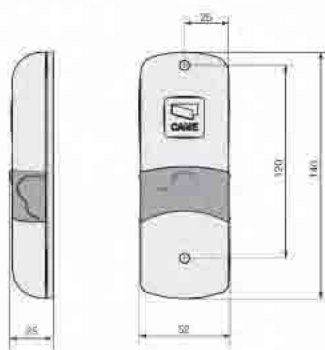

GEBREVETTEERD

Het is de ideale oplossing voor kantel- en sectionaalpoorten, draai- en schuifhekken alsook industriële poorten.

Het exclusieve systeem met 2 richtingstralen laat toe om de detectiezone te vergroten en het aantal te monteren elementen te verminderen.

De DB is volledig onafhankelijk en de zender wordt gevoed door 4 vervangbare batterijen, de signalisatieled "batterijen" zal 3 weken voor het einde van hun levensduur beginnen oplichten.

Afmetingen

Afmetingen		
Type	DIW01 - DIW02	
	Zender	Ontvanger
Voeding	6V (4 batterijen 1.5V AAA)	24V A.C. 50-60 Hz
Verbruik	70 µA	48mA
Beschermingsgraad	IP54	IP54 IP5
Materiaal	ABS	ABS
Omgevingstemperatuur	-20°C min. +55°C max	-20°C min. +55°C max