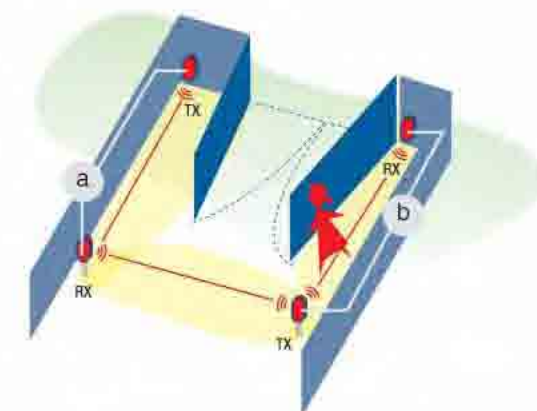

Voorbeeld van installatie

Ideaal voor het installeren van een automatiseringssysteem op een bestaande poort

Zonder kabel = + praktisch,
+ gemakkelijk te installeren
+ economisch

Draaihek

DB met tweerichting werkende fotocel 90°. De infraroodstraal beschermt zelfs de zone tussen de vleugel van het hek en de muur.

	Serie	Ref.	Omschrijving	Hoef.
a	DB	DIW02	Paar fotocellen met in twee richtingen werkende Infraroodstraal.	1
b	DB	DTATX	Externe zendermodule, werkt samen met DIW02.	1

	Serie	Ref.	Omschrijving	Hoef.
a	DB	DIW02	Paar fotocellen met in twee richtingen werkende Infraroodstraal.	1
b	DB	DIW01	Paar fotocellen met in één richting werkende Infraroodstraal.	1